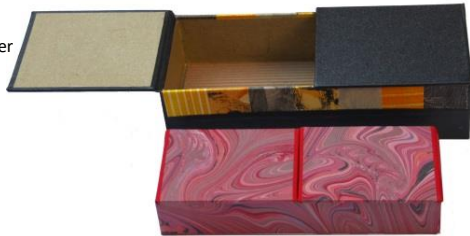

### Visitenkasten- und Taschentuchkästchen

Verschiedene Höhen  
Und Ausführungen

80 mm x 120 mm  
95 mm x 130 mm

(Preis ca. 6.-- € bis 9.50-€)

### Bleistiftschachteln

(Preis ca. 8.-- bis 16.-- €)

zweiteiliger Klappdeckel  
Marmorpapier oder  
„Durabel“ mit Kleisterpapier

18,0 cm x 6,0 cm x 3,2 cm  
20,0 cm x 7,0 cm x 4,2 cm  
21,0 cm x 8,0 cm x 5,2 cm  
22,0 cm x 9,0 cm x 6,2 cm  
24,0 cm x 10 cm x 7,2 cm

### Bleistiftschachteln mit Schubfach

eine Schublade seitlich  
drei Fächer oben  
Format:  
240 mm x 100 mm  
72 mm hoch

(Preis ca. 29.-- €)