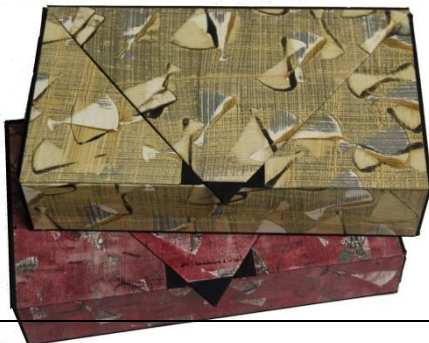

### Griffelkasten

Innenformat:  
ca. 50 mm x 190 mm x 27 mm  
Elefantenhaut / Kleisterpapier

Innenformat:  
ca. 60 mm x 205 mm x 37 mm  
Kunstleder / Kleisterpapier

(Preis ca. 14.-- € bis 20.-- €)

### Griffelschachtel

Durabel, Marmorpapier  
Kasten innen:  
205 mm x 70 mm x 32 mm  
Außenformat:  
216 mm x 79 mm x 38

(Preis 14,50 €)

120 mm x 240 mm x 45 mm  
120 mm x 260 mm x 55 mm

Kleisterpapier,  
Mattgewebe gerändelt

### Kassetten abnehmbaren Deckeln

(Preis ca. 9.-- bis 15.-- €)

100 mm x 100 mm 55 mm  
120 mm x 120 mm 48 mm  
150 mm x 150 mm 58 mm

**Schmuck-Kassetten** (Preis ca. 50.—bis 60.—€)  
 mit zwei Einlegeböden (oben 6 Fächer) und eine Schublade seitlich  
 Format ca. 160 mm x 225 mm, 130 mm hoch  
 Buchbinderleinen (Durabel) verschiedene Kleisterpapiere