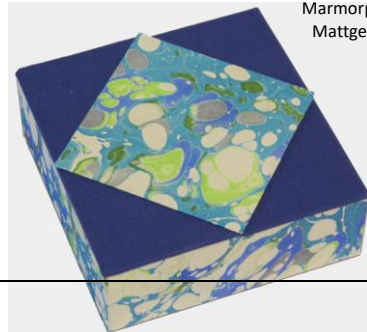

### Griffelkasten

Innenformat:  
ca. 50 mm x 190 mm x 27 mm  
Elefantenhaut / Kleisterpapier

Innenformat:  
ca. 60 mm x 205 mm x 37 mm  
Kunstleder / Kleisterpapier

(Preis ca. 14.-- € bis 20.-- €)

### Griffelschachtel

Durabel, Marmorpapier  
Kasten innen:  
205 mm x 70 mm x 32 mm  
Außenformat:  
216 mm x 79 mm x 38

(Preis 14,50 €)

120 mm x 240 mm x 45 mm  
120 mm x 260 mm x 55 mm

Kleisterpapier,  
Mattgewebe gerändelt

### Quadratische Schachteln

Marmorpapier  
Mattgewebe

100 mm x 100 mm x 25 mm  
120 mm x 120 mm x 35 mm  
140 mm x 140 mm x 45 mm  
160 mm x 160 mm x 55 mm  
180 mm x 180 mm x 65 mm

(Preis ca. 7,50 € bis 16.-- €)

### Kassetten abnehmbaren Deckeln

(Preis ca. 9.-- bis 15.-- €)

100 mm x 100 mm 55 mm  
120 mm x 120 mm 48 mm  
150 mm x 150 mm 58 mm

**Schmuck-Kassetten** (Preis ca. 50.—bis 60.—€)  
 mit zwei Einlegeböden (oben 6 Fächer) und eine Schublade seitlich  
 Format ca. 160 mm x 225 mm, 130 mm hoch  
 Buchbinderleinen (Durabel) verschiedene Kleisterpapiere