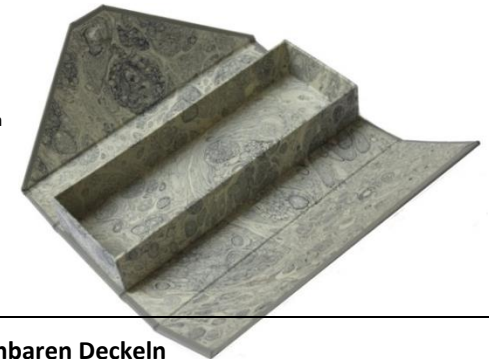

### Griffelkasten

Innenformat:  
ca. 50 mm x 190 mm x 27 mm  
Elefantenhaut / Kleisterpapier

Innenformat:  
ca. 60 mm x 205 mm x 37 mm  
Kunstleder / Kleisterpapier

(Preis ca. 14.-- € bis 20.-- €)

### Griffelschachtel

Durabel, Marmorpapier  
Kasten innen:  
205 mm x 70 mm x 32 mm  
Außenformat:  
216 mm x 79 mm x 38

(Preis 14,50 €)

120 mm x 240 mm x 45 mm  
120 mm x 260 mm x 55 mm

Kleisterpapier,  
Mattgewebe gerändelt