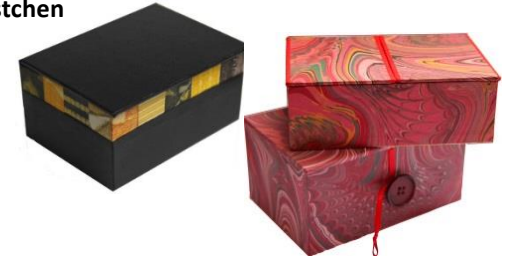

### Kleine Schachteln

(Preis ca. 6.-- € bis 8.50-€)

70 mm x 70 mm x 35mm  
80 mm x 80 mm x 45mm  
90 mm x 90 mm x 55mm

### Zettelkästen

Verschiedene Größen  
Und Ausführungen

(Preis ab 4,50)

### Visitenkasten- und Taschentuchkästchen

Verschiedene Höhen  
Und Ausführungen

80 mm x 120 mm  
95 mm x 130 mm

(Preis ca. 6.-- € bis 9.50-€)

### Bleistiftschachteln

(Preis ca. 8.-- bis 16.-- €)

zweiteiliger Klappdeckel  
Marmorpapier oder  
„Durabel“ mit Kleisterpapier

18,0 cm x 6,0 cm x 3,2 cm  
20,0 cm x 7,0 cm x 4,2 cm  
21,0 cm x 8,0 cm x 5,2 cm  
22,0 cm x 9,0 cm x 6,2 cm  
24,0 cm x 10 cm x 7,2 cm