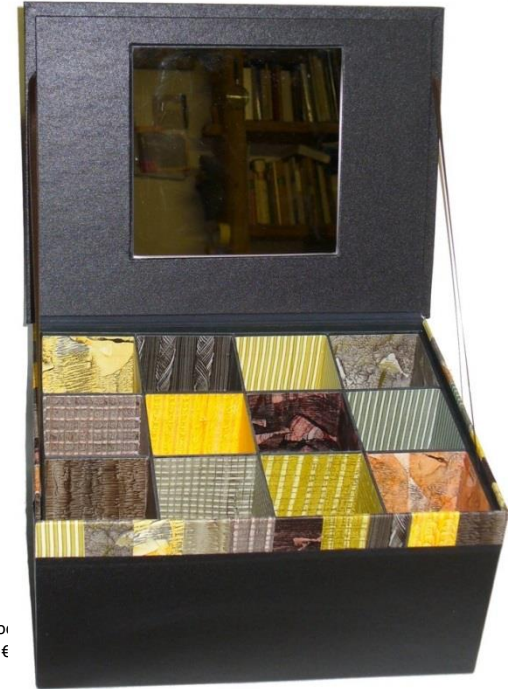

### Kassetten abnehmbaren Deckeln

(Preis ca. 9.-- bis 15.-- €)

100 mm x 100 mm 55 mm  
120 mm x 120 mm 48 mm  
150 mm x 150 mm 58 mm

**Schmuck-Kassetten** (Preis ca. 50.—bis 60.—€)  
 mit zwei Einlegeböden (oben 6 Fächer) und eine Schublade seitlich  
 Format ca. 160 mm x 225 mm, 130 mm hoch  
 Buchbinderleinen (Durabel) verschiedene Kleisterpapiere

**Schmuck-Kassetten** (Preis ca. 50.—bis 60.—€)  
 mit zwei Einlegeböden (oben 9 Fächer) und zwei Schubladen vorne  
 Format ca. 225 mm x 225 mm, 150 mm hoch  
 Buchbinderleinen (Durabel) verschiedene Kleisterpapiere

Format ca.  
 290 mm x 225 mm  
 130 mm bis 150 mm hoch  
 Preis ca. 80.—bis 90.—€

**Schmuck-Kassetten** (Preis ca. 85.—€)  
 mit zwei Einlegeböden (oben 9 Fächer) und zwei Schubladen seitlich  
 Format ca. 190 mm x 190 mm, 150 mm hoch  
 Leder, Kleisterpapier mit Prägefolie überprägt

**Schmuck-Kassetten (Schiebendeckel)** (Preis ca. 85.—€)  
 mit zwei Einlegeböden (oben 14 Fächer) und eine Schublade seitlich  
 Format ca. 225mm x 295 mm, 120 mm hoch  
 Buchbinderleinen (Durabel), Kleisterpapier mit Prägefolie überprägt